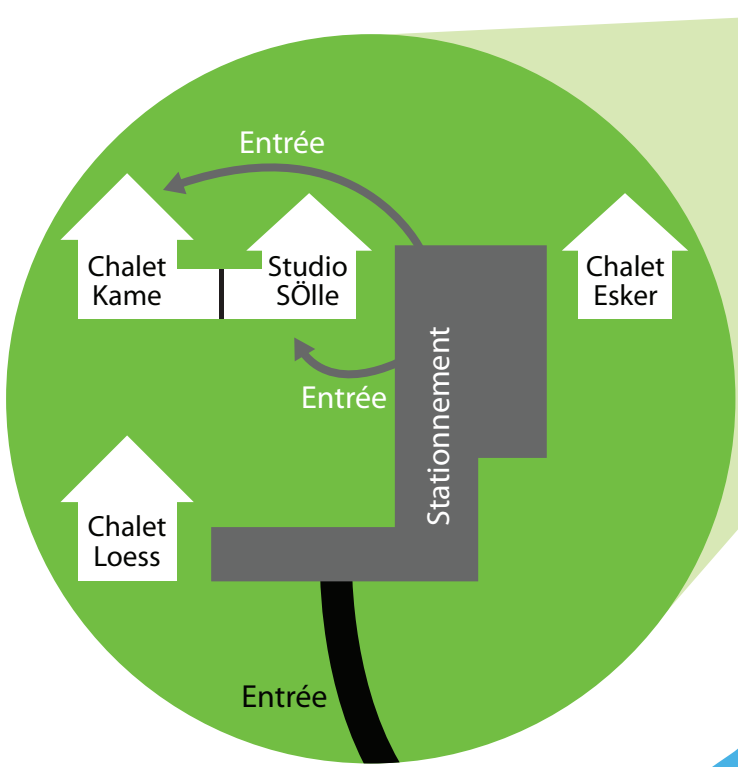

2144 / 2146 / 2146A rue de la Passerelle  
Saint-Raymond (Québec) G3L 4Z3

ACCUEIL SHANNAHAN

30 M

Rue de la Passerelle

Rivière Bras-du-Nord

± 18 KM

Rang Saguenay

Route 367 vers Rivière-à-Pierre

Rue Monseigneur Vachon

5 KM

Rang du Nord

Pont Rivière Sainte-Anne

Rivière Sainte-Anne

Ville de Saint-Raymond

Route 367 vers Sainte-Catherine-de-la-Jacques-Cartier

Route 365 vers Pont-Rouge